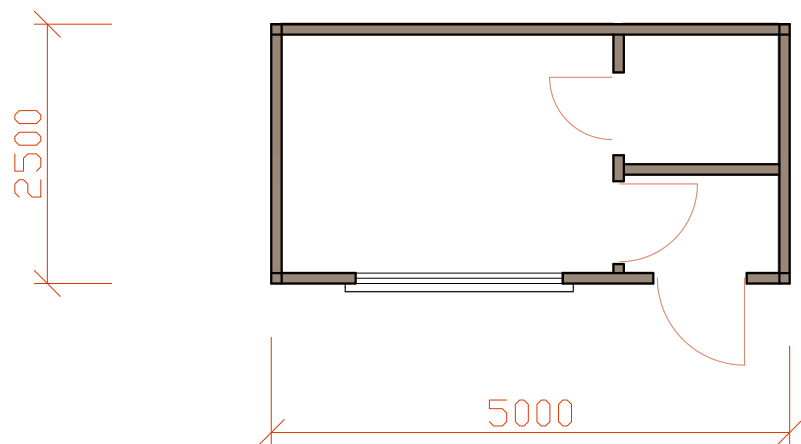

Торговый павильон

КОМПЛЕКТУЮЩИЕ:

- Каркас - металлический профиль;
- Внешняя обшивка - оцинкованный профиль, профиль типа "Ranila" (уточн. заказчиком);
- Внутренняя обшивка - ламинированное ДВП, вагонка ПВХ, МДФ, (уточн. заказчиком);
- Пол - доска толщ. 30мм., фанера, линолеум;
- Утеплитель - минвата типа "Isower", "Rocwool";
- Оконные блоки - металлопластиковые или деревянные (по жел. заказчика);
- Дверные блоки внешние - металлопластиковые или деревянные усиленные, (уточн. заказчиком);
- Дверные блоки внутренние - деревянные (уточн. заказчиком);
- Перегородки - каркасные, обшивка ламинир. ДВП, вагонка ПВХ, МДФ, (уточн. заказчиком);
- Защитные металлические ролеты.

Максимальные габаритные размеры блока:

- длина - 5,0м.
- ширина - 2,5м.
- высота - 2,6м.

Возможная комплектация блока сантехническим оборудованием, кондиционером.

Цена договорная в зависимости от комплектации, планировочных решений и материала.